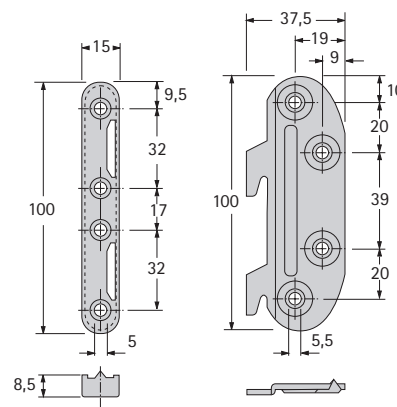

Verbindungsbeschläge für Betten

- Gesamthöhe 100 mm
- Hakenteil mit 2 Haken
- Besonders für schmale Bettseiten einsetzbar
- Stahl blau passiviert
- 1 Garnitur besteht aus:
2 x Hakenteil rechts
2 x Hakenteil links
4 x Lagerteil rechts/links

Bestell-Nr.	VE
0025 185	1/10 GN

- Gesamthöhe 130 mm
- Hakenteil mit 3 Haken
- Stabiler und bewährter Beschlag zum Einhängen
- Stahl blau passiviert
- 1 Garnitur besteht aus:
2 x Hakenteil rechts
2 x Hakenteil links
4 x Lagerteil rechts/links

Bestell-Nr.	VE
0025 183	1/10 GN