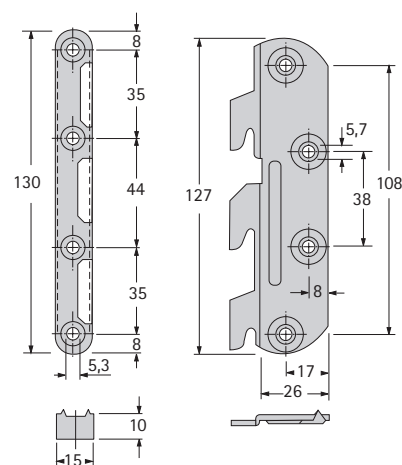

Verbindungsbeschläge für Betten

- Gesamthöhe 100 mm
- Hakenteil mit 2 Haken
- Besonders für schmale Bettseiten einsetzbar
- Stahl blau passiviert
- 1 Garnitur besteht aus:
2 x Hakenteil rechts
2 x Hakenteil links
4 x Lagerteil rechts/links

Bestell-Nr.	VE
0025 185	1/10 GN

- Gesamthöhe 130 mm
- Hakenteil mit 3 Haken
- Stabiler und bewährter Beschlag zum Einhängen
- Stahl blau passiviert
- 1 Garnitur besteht aus:
2 x Hakenteil rechts
2 x Hakenteil links
4 x Lagerteil rechts/links

Bestell-Nr.	VE
0025 183	1/10 GN