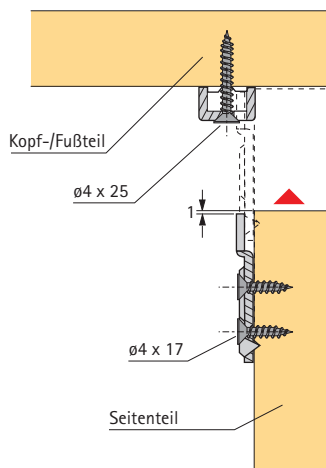

Verbindungsbeschläge für Betten

- Gesamthöhe 100 mm
- Hakenteil mit 2 Haken
- Besonders für schmale Bettseiten einsetzbar
- Stahl blau passiviert
- 1 Garnitur besteht aus:
2 x Hakenteil rechts
2 x Hakenteil links
4 x Lagerteil rechts/links

Bestell-Nr.	VE
0025 185	1/10 GN

- Gesamthöhe 130 mm
- Hakenteil mit 3 Haken
- Stabiler und bewährter Beschlag zum Einhängen
- Stahl blau passiviert
- 1 Garnitur besteht aus:
2 x Hakenteil rechts
2 x Hakenteil links
4 x Lagerteil rechts/links

Bestell-Nr.	VE
0025 183	1/10 GN