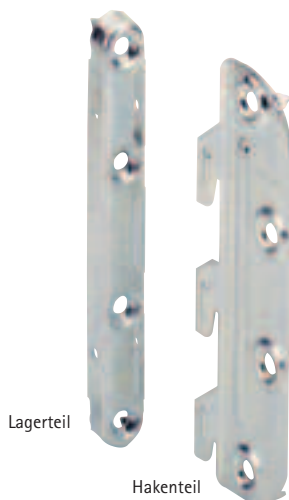

Verbindungsbeschläge für Betten

- Gesamthöhe 100 mm
- Hakenteil mit 2 Haken
- Besonders für schmale Bettseiten einsetzbar
- Stahl blau passiviert
- 1 Garnitur besteht aus:
2 x Hakenteil rechts
2 x Hakenteil links
4 x Lagerteil rechts/links

Bestell-Nr.	VE
0025 185	1/10 GN

- Gesamthöhe 130 mm
- Hakenteil mit 3 Haken
- Stabiler und bewährter Beschlag zum Einhängen
- Stahl blau passiviert
- 1 Garnitur besteht aus:
2 x Hakenteil rechts
2 x Hakenteil links
4 x Lagerteil rechts/links