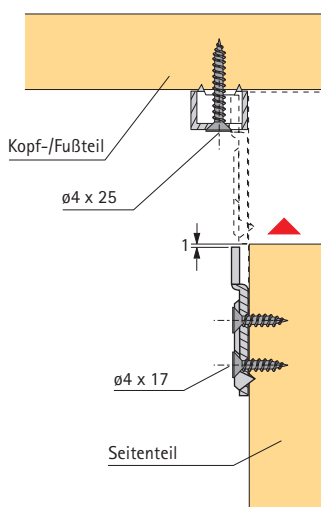

Verbindungsbeschläge für Betten

- Gesamthöhe 100 mm
- Hakenteil mit 2 Haken
- Besonders für schmale Bettseiten einsetzbar
- Stahl blau passiviert
- 1 Garnitur besteht aus:
2 x Hakenteil rechts
2 x Hakenteil links
4 x Lagerteil rechts/links

Bestell-Nr.	VE
0025 185	1/10 GN

- Gesamthöhe 130 mm
- Hakenteil mit 3 Haken
- Stabiler und bewährter Beschlag zum Einhängen
- Stahl blau passiviert
- 1 Garnitur besteht aus:
2 x Hakenteil rechts
2 x Hakenteil links
4 x Lagerteil rechts/links