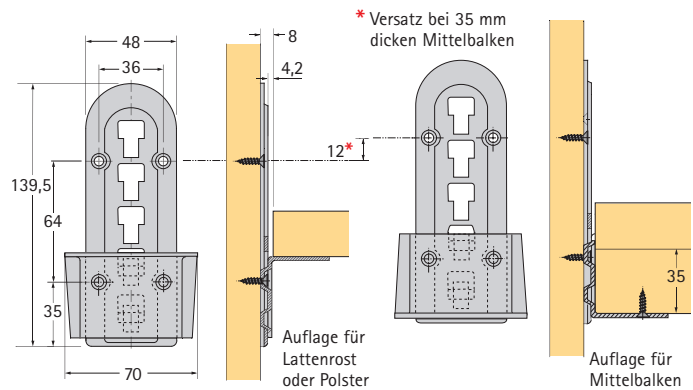

Varifix – höhenverstellbarer Bettbeschlag

Stützfuß für Mittelbalken

Mittelbalkenverbinder

Varifix – höhenverstellbarer Bettbeschlag

- Einzel- und Doppelbetten
- Die Höhe der Auflage von Lattenrosten oder Polstern kann in 3 Stufen um je 24 mm verstellt werden
- Auch für Doppelbetten mit Mittelbalken einsetzbar
- Stahl blau passiviert

Bestell-Nr.	VE
0 047 633	1/40

Stützfuß für Mittelbalken

- Ideal einsetzbar in Verbindung mit Bettbeschlag Varifix
- Kunststoff schwarz

Maß X mm	Verstellung mm	Bestell-Nr.	VE
120	0/+106	0 073 480	1/20
150	-22/+ 96	0 047 630	1/20
170	-22/+ 96	0 047 631	1/20
190	-42/+ 76	0 047 632	1/20

Mittelbalkenverbinder

- Für Bettkonstruktionen aus Holz oder Metall
- Auch für Polsterbetten einsetzbar
- Breite des Mittelbalkens bis 70 mm
- Stahl chromatiert

Bestell-Nr.	VE
0 025 182	1/40

Hartmetall-Bohrer ø 35 mm für Stützfuß

- Schaft 10 mm, zylindrisch
- Nur für Ständer- und Handbohrmaschinen

Bestell-Nr.	VE
0 046 071	1