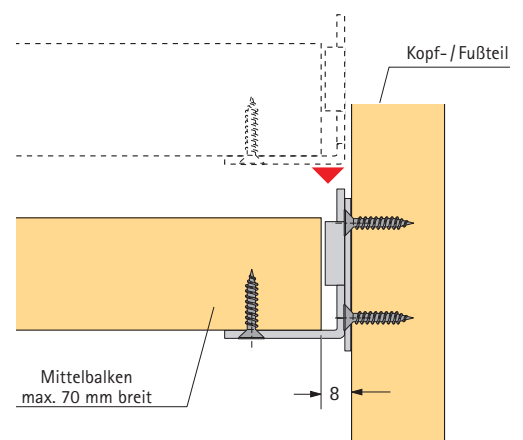

Varifix – höhenverstellbarer Bettbeschlag

Stützfuß für Mittelbalken

Mittelbalkenverbinder

Varifix – höhenverstellbarer Bettbeschlag

- Einzel- und Doppelbetten
- Die Höhe der Auflage von Lattenrosten oder Polstern kann in 3 Stufen um je 24 mm verstellt werden
- Auch für Doppelbetten mit Mittelbalken einsetzbar
- Stahl blau passiviert

Bestell-Nr.	VE
0 047 633	1/40

Stützfuß für Mittelbalken

- Ideal einsetzbar in Verbindung mit Bettbeschlag Varifix
- Kunststoff schwarz

Maß X mm	Verstellung mm	Bestell-Nr.	VE
120	0/+106	0 073 480	1/20
150	-22/+ 96	0 047 630	1/20
170	-22/+ 96	0 047 631	1/20
190	-42/+ 76	0 047 632	1/20

Mittelbalkenverbinder

- Für Bettkonstruktionen aus Holz oder Metall
- Auch für Polsterbetten einsetzbar
- Breite des Mittelbalkens bis 70 mm
- Stahl chromatiert

Bestell-Nr.	VE
0 025 182	1/40

Hartmetall-Bohrer ø 35 mm für Stützfuß

- Schaft 10 mm, zylindrisch
- Nur für Ständer- und Handbohrmaschinen

Bestell-Nr.	VE
0 046 071	1