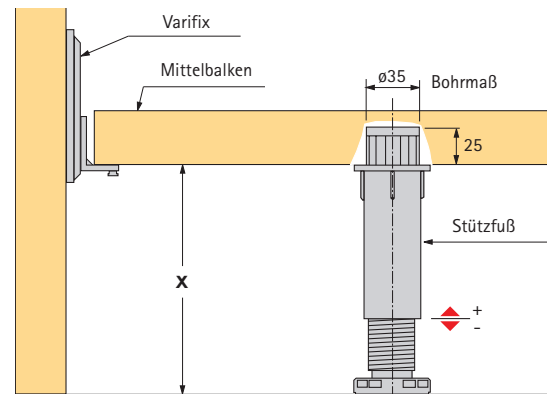

Varifix – höhenverstellbarer Bettbeschlag

Stützfuß für Mittelbalken

Mittelbalkenverbinder

Varifix – höhenverstellbarer Bettbeschlag

- Einzel- und Doppelbetten
- Die Höhe der Auflage von Lattenrosten oder Polstern kann in 3 Stufen um je 24 mm verstellt werden
- Auch für Doppelbetten mit Mittelbalken einsetzbar
- Stahl blau passiviert

Bestell-Nr.	VE
0 047 633	1/40

Stützfuß für Mittelbalken

- Ideal einsetzbar in Verbindung mit Bettbeschlag Varifix
- Kunststoff schwarz

Maß X mm	Verstellung mm	Bestell-Nr.	VE
120	0/+106	0 073 480	1/20
150	-22/+ 96	0 047 630	1/20
170	-22/+ 96	0 047 631	1/20
190	-42/+ 76	0 047 632	1/20

Mittelbalkenverbinder

- Für Bettkonstruktionen aus Holz oder Metall
- Auch für Polsterbetten einsetzbar
- Breite des Mittelbalkens bis 70 mm
- Stahl chromatiert

Bestell-Nr.	VE
0 025 182	1/40

Hartmetall-Bohrer ø 35 mm für Stützfuß

- Schaft 10 mm, zylindrisch
- Nur für Ständer- und Handbohrmaschinen

Bestell-Nr.	VE
0 046 071	1