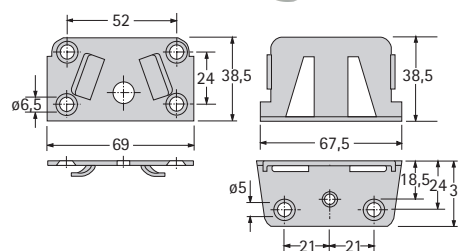

Varifix – höhenverstellbarer Bettbeschlag

Stützfuß für Mittelbalken

Mittelbalkenverbinder

Varifix – höhenverstellbarer Bettbeschlag

- Einzel- und Doppelbetten
- Die Höhe der Auflage von Lattenrosten oder Polstern kann in 3 Stufen um je 24 mm verstellt werden
- Auch für Doppelbetten mit Mittelbalken einsetzbar
- Stahl blau passiviert

Bestell-Nr.	VE
0 047 633	1/40

Stützfuß für Mittelbalken

- Ideal einsetzbar in Verbindung mit Bettbeschlag Varifix
- Kunststoff schwarz

Maß X mm	Verstellung mm	Bestell-Nr.	VE
120	0/+106	0 073 480	1/20
150	-22/+ 96	0 047 630	1/20
170	-22/+ 96	0 047 631	1/20
190	-42/+ 76	0 047 632	1/20

Mittelbalkenverbinder

- Für Bettkonstruktionen aus Holz oder Metall
- Auch für Polsterbetten einsetzbar
- Breite des Mittelbalkens bis 70 mm
- Stahl chromatiert

Bestell-Nr.	VE
0 025 182	1/40

Hartmetall-Bohrer ø 35 mm für Stützfuß