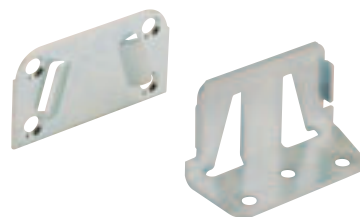

Varifix – höhenverstellbarer Bettbeschlag

Stützfuß für Mittelbalken

Mittelbalkenverbinder

Varifix – höhenverstellbarer Bettbeschlag

- Einzel- und Doppelbetten
- Die Höhe der Auflage von Lattenrosten oder Polstern kann in 3 Stufen um je 24 mm verstellt werden
- Auch für Doppelbetten mit Mittelbalken einsetzbar
- Stahl blau passiviert

Bestell-Nr.	VE
0 047 633	1/40

Stützfuß für Mittelbalken

- Ideal einsetzbar in Verbindung mit Bettbeschlag Varifix
- Kunststoff schwarz

Maß X mm	Verstellung mm	Bestell-Nr.	VE
120	0/+106	0 073 480	1/20
150	-22/+ 96	0 047 630	1/20
170	-22/+ 96	0 047 631	1/20
190	-42/+ 76	0 047 632	1/20

Mittelbalkenverbinder

- Für Bettkonstruktionen aus Holz oder Metall
- Auch für Polsterbetten einsetzbar
- Breite des Mittelbalkens bis 70 mm
- Stahl chromatiert

Bestell-Nr.	VE
0 025 182	1/40

Hartmetall-Bohrer ø 35 mm für Stützfuß

- Schaft 10 mm, zylindrisch
- Nur für Ständer- und Handbohrmaschinen

Bestell-Nr.	VE
0 046 071	1