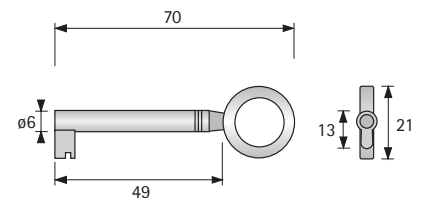

Schlüssel Einfache Schließung

Schlüssel Typ 08

Oberfläche	Bestell-Nr.	VE
vermessingt	0 072 689	1/10
vernickelt matt	0 044 565	1/10

Schlüssel Typ 20

Oberfläche	Bestell-Nr.	VE
vermessingt	0 030 140	1/10
vernickelt matt	0 043 888	1/10

Schlüssel Typ 27

Oberfläche	Bestell-Nr.	VE
vermessingt	0 030 128	1/10
vernickelt matt	0 044 563	1/10

Schlüssel Typ 09

- Vernickelt hochglanz

Bestell-Nr.	VE
0 048 596	1/10

Schlüssel Typ 81

- Vernickelt Buche