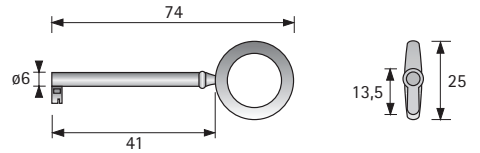

Schlüssel Einfache Schließung

Schlüssel Typ 08

Oberfläche	Bestell-Nr.	VE
vermessingt	0 072 689	1/10
vernickelt matt	0 044 565	1/10

Schlüssel Typ 20

Oberfläche	Bestell-Nr.	VE
vermessingt	0 030 140	1/10
vernickelt matt	0 043 888	1/10

Schlüssel Typ 27

Oberfläche	Bestell-Nr.	VE
vermessingt	0 030 128	1/10
vernickelt matt	0 044 563	1/10

Schlüssel Typ 09

- Vernickelt hochglanz

Bestell-Nr.	VE
0 048 596	1/10

Schlüssel Typ 81

- Vernickelt Buche