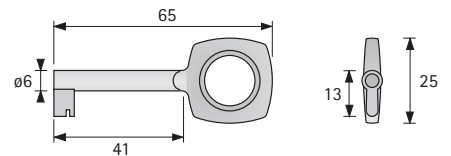

Schlüssel Einfache Schließung

Schlüssel Typ 08

Oberfläche	Bestell-Nr.	VE
vermessingt	0 072 689	1/10
vernickelt matt	0 044 565	1/10

Schlüssel Typ 20

Oberfläche	Bestell-Nr.	VE
vermessingt	0 030 140	1/10
vernickelt matt	0 043 888	1/10

Schlüssel Typ 27

Oberfläche	Bestell-Nr.	VE
vermessingt	0 030 128	1/10
vernickelt matt	0 044 563	1/10

Schlüssel Typ 09

- Vernickelt hochglanz

Bestell-Nr.	VE
0 048 596	1/10

Schlüssel Typ 81

- Vernickelt Buche