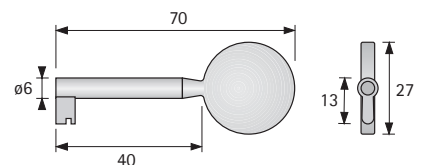

Schlüssel Typ 27

Oberfläche	Bestell-Nr.	VE
vermessingt	0 030 128	1/10
vernickelt matt	0 044 563	1/10

Schlüssel Typ 09

- Vernickelt hochglanz

Bestell-Nr.	VE
0 048 596	1/10

Schlüssel Typ 81

- Vernickelt Buche