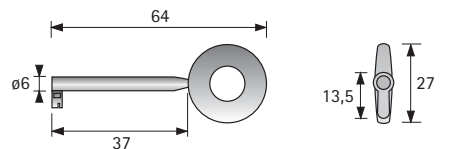

Schlüssel Einfache Schließung

Schlüssel Typ 08

Oberfläche	Bestell-Nr.	VE
vermessingt	0 072 689	1/10
vernickelt matt	0 044 565	1/10

Schlüssel Typ 20

Oberfläche	Bestell-Nr.	VE
vermessingt	0 030 140	1/10
vernickelt matt	0 043 888	1/10

Schlüssel Typ 27

Oberfläche	Bestell-Nr.	VE
vermessingt	0 030 128	1/10
vernickelt matt	0 044 563	1/10

Schlüssel Typ 09

- Vernickelt hochglanz

Bestell-Nr.	VE
0 048 596	1/10

Schlüssel Typ 81

- Vernickelt Buche