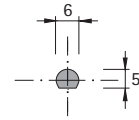

## Drehstange 6/5

- Stahl vernickelt

Länge mm	Bestell-Nr.	VE
1000	0 072 251	1/10
1500	0 072 253	1/10