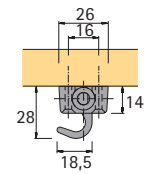

## Drehstange 6/5

- Stahl vernickelt

Länge mm	Bestell-Nr.	VE
1000	0 072 251	1/10
1500	0 072 253	1/10

## Schließhaken

- Vernickelt

Bestell-Nr. rechts	links	VE
0 072 266	0 072 267	1/10