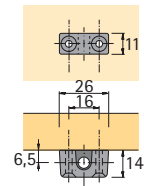

Stangenführung

- Für Einsatz ohne Abdeckleiste
- Vernickelt

Bestell-Nr.	VE
0 072 274	1/20