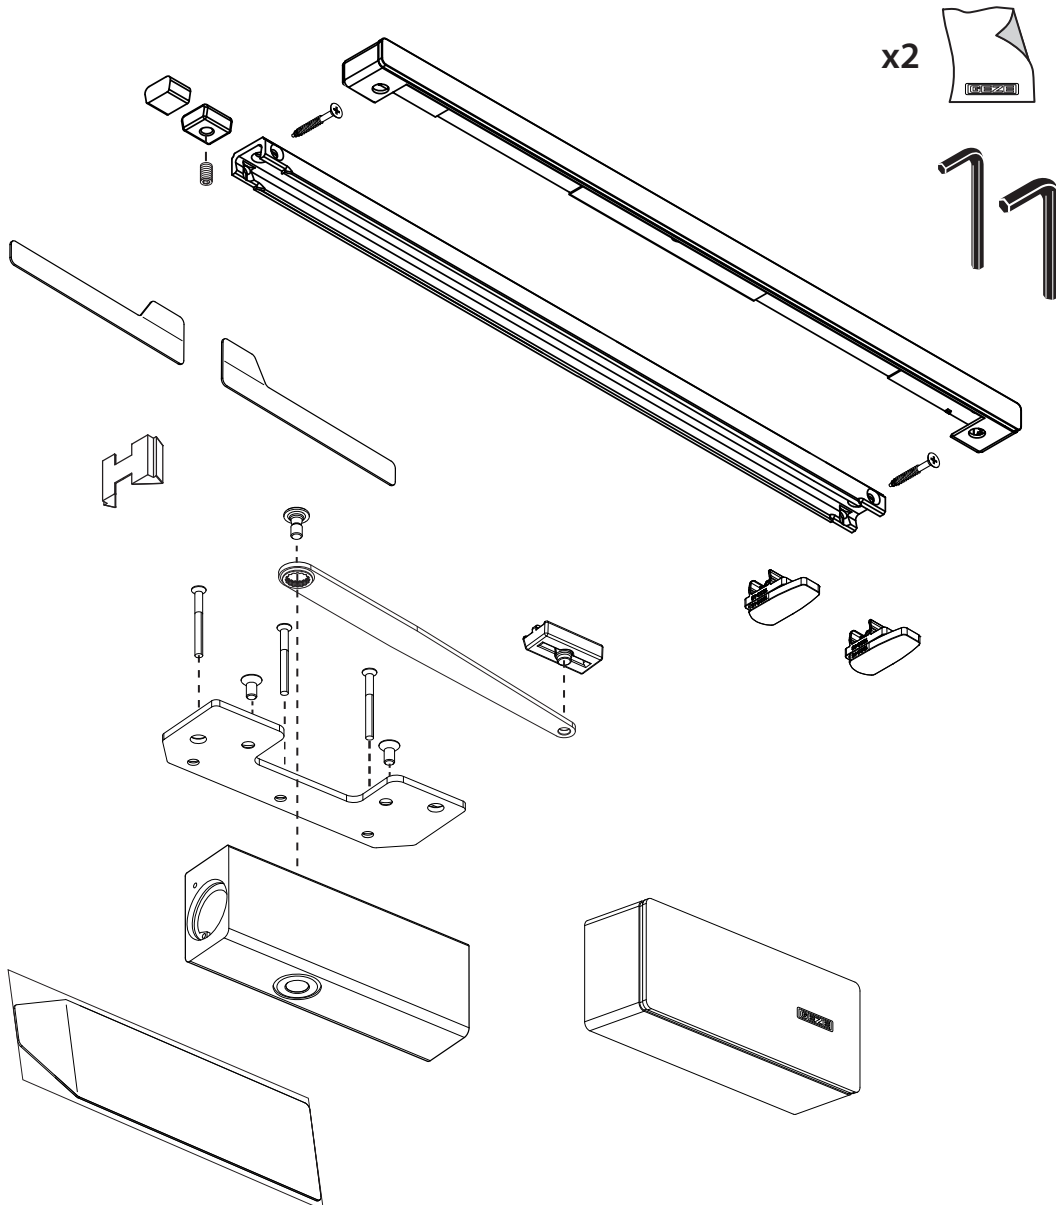

EN 1670

45 kg

3 mm PZ2
4 mm

x2