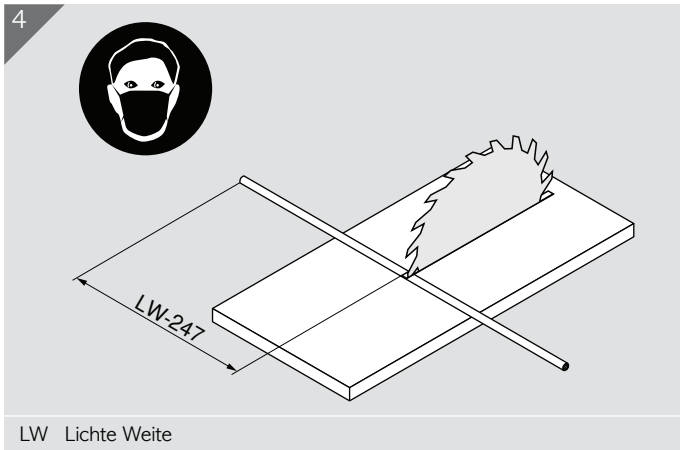

TIP-ON BLUMOTION  
für LEGRABOX

Montage

Optional  
Synchronisierung optional ab Korpusbreite  $\geq 600$  mm

Tiefeneinstellung