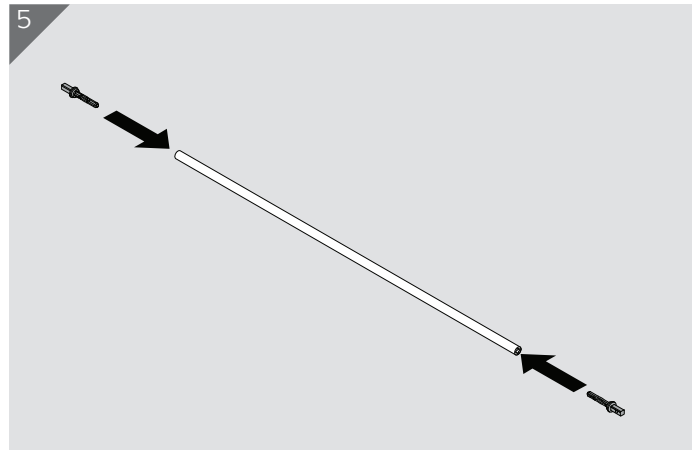

TIP-ON BLUMOTION  
für LEGRABOX

Montage

Optional  
Synchronisierung optional ab Korpusbreite  $\geq 600$  mm

Tiefeneinstellung