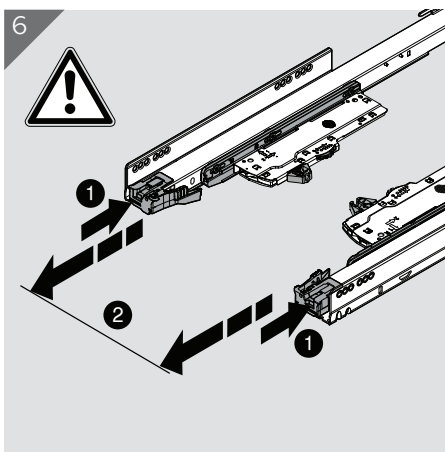

TIP-ON BLUMOTION  
für LEGRABOX

Montage

Optional  
Synchronisierung optional ab Korpusbreite  $\geq 600$  mm

Tiefeneinstellung