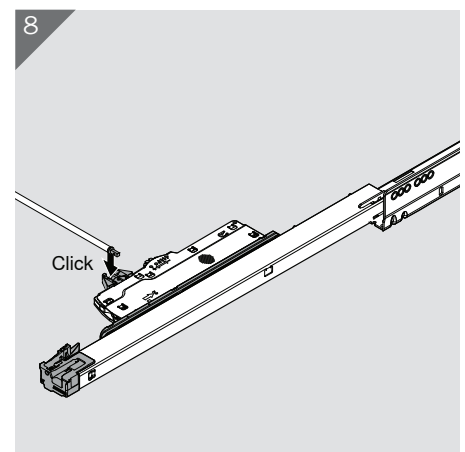

TIP-ON BLUMOTION  
für LEGRABOX

Montage

Optional  
Synchronisierung optional ab Korpusbreite  $\geq 600$  mm

Tiefeneinstellung