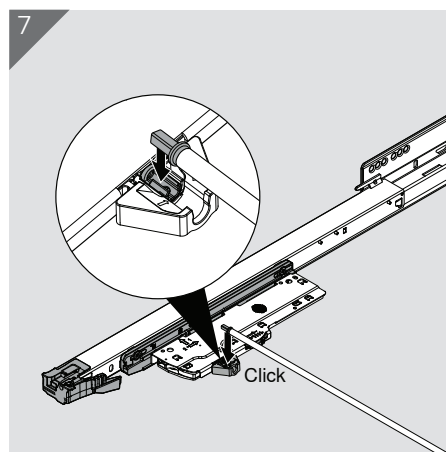

TIP-ON BLUMOTION  
für LEGRABOX

Montage

Optional  
Synchronisierung optional ab Korpusbreite  $\geq 600$  mm

Tiefeneinstellung